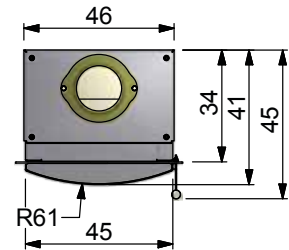

MAX BLANK
HIGH QUALITY

Inserts foyers

KE 2

Four

- Pour tous types KE 2
- Porte droite
- Porte galbée

Toutes les dimensions arrondies au cm.