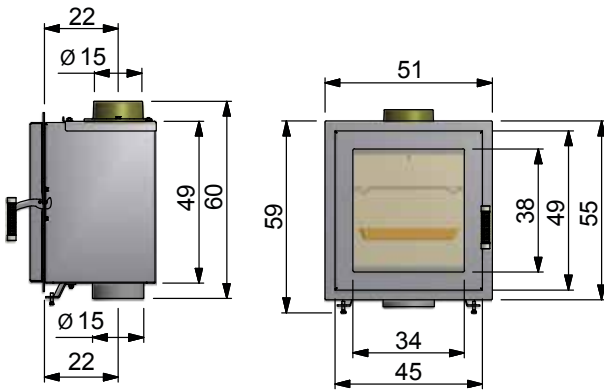

MAX BLANK
HIGH QUALITY

Inserts foyers

KE 2

Four

- Pour tous types KE 2
- Porte droite
- Porte galbée

Toutes les dimensions arrondies au cm.