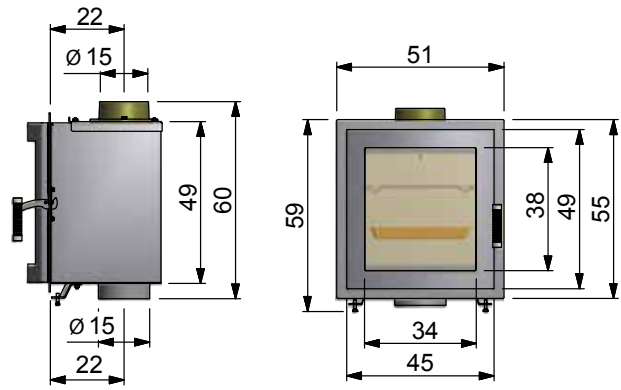

MAX BLANK
HIGH QUALITY

Inserts foyers

KE 2

Four

- Pour tous types KE 2
- Porte droite
- Porte galbée

Toutes les dimensions arrondies au cm.