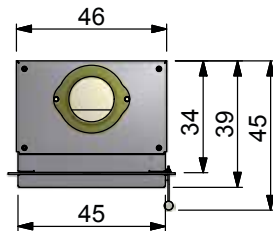

MAX BLANK
HIGH QUALITY

Inserts foyers

KE 2

Four

- Pour tous types KE 2
- Porte droite
- Porte galbée

Toutes les dimensions arrondies au cm.