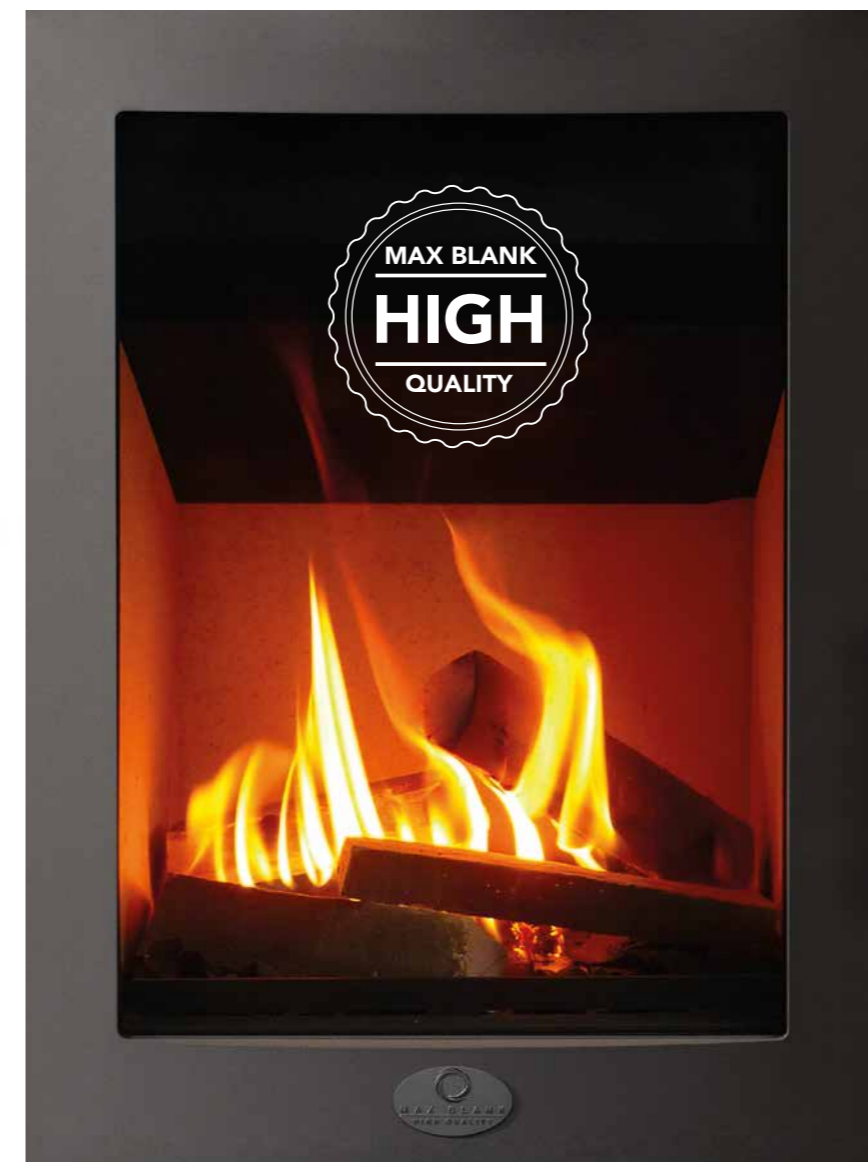

CONVAINCANT
+ EFFICIENCE

CONVAINCANT
PERFORMANCE + EFFICIENCE

ECONOME

POÊLES GAZ

HIGH QUALITY

POÊLES AVEC FOYER GAZ

FASCINATION

RAYONNEMENT

RAPIDE

MAX BLANK

TRADITION
INNOVATION

ENERGIE
PRODUIT
D'AVENIR

NOUVEAUTÉ

INTELLIGENT

ENVIRONNEMENT

PROPRE

MAISON PROPRE

ENERGIE
PRODUIT

PROPRE
MAISON PROPRE

La Fascination: le Romantisme du Feu

Pour presque tous les modèles **Max Blank High Quality** vous avez le choix entre le bois ou le combiné bois-pellet sans électricité. En plus, le modèle Rio vous offre une solution propre et confortable parmi la nouvelle série de poêles gaz.

La particularité de Max Blank: s'appuie sur un rayonnement et une accumulation de chaleur efficace avec une diffusion jusqu'à 18 heures* selon le modèle et la version. Ce système combiné bois-pellets sans électricité qui est breveté, vous offre une solution facile sans l'obligation de mettre continuellement du combustible.

Votre spécialiste de poêles et cheminées près de chez vous sera ravi de vous conseiller. Vous trouverez d'autres modèles ainsi que des grilles de ventilation sur www.maxblank.fr

* Toute les données d'un foyer ne dépendent pas seulement de la combustion optimale par ledit foyer, mais également de la configuration globale de l'élément de chauffage, de la qualité du combustible, du volume d'air de combustion, du tirage, des conditions météorologiques et d'une manière générale de la conduite du feu. Le tout pouvant également être influencé par des éléments qui ne relèvent pas de la technique.