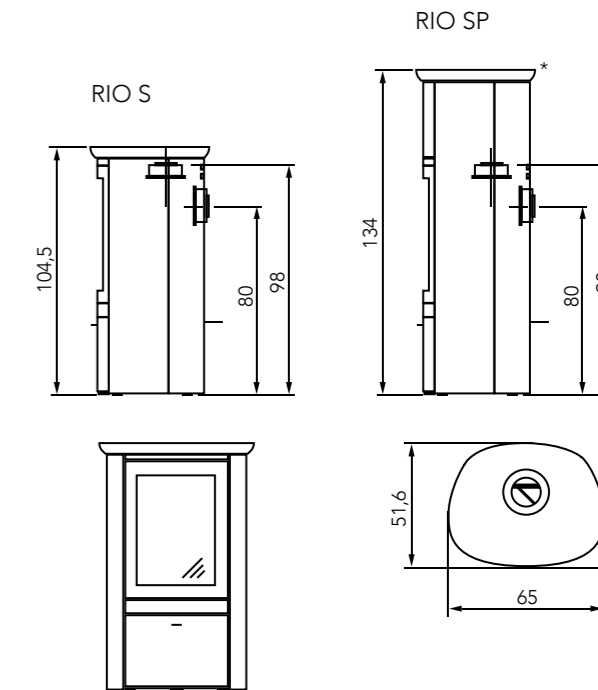

MAX BLANK
HIGH QUALITY

Rio SP Gaz Céramique

Rio SP Gaz Céramique

Données Techniques des Poêles Gaz Rio S et Rio SP

Modèles	Rio S Gaz Stone / Rio SP Gaz Stone	Rio S Gaz Steel / Rio SP Gaz Steel	Rio S Gaz Céramique / Rio SP Gaz Céramique
Hauteur	104,5 cm / 134 cm	104,5 cm / 134 cm	103 cm / 132,5 cm
Largeur	65 cm	65 cm	65 cm
Profondeur	51,5 cm	51,5 cm	51,5 cm
Poids Total	202 kg / 325 kg	150 kg / 270 kg	180 kg / 300 kg
Poids bloc d'accu. (SP)	88 kg	88 kg	88 kg
Poids Chamottes	17 kg	17 kg	17 kg
Buse de fumées (Gaz)	Ø150 / Ø100	Ø150 / Ø100	Ø150 / Ø100
Hauteur porte	58,5 cm	58,5 cm	58,5 cm
Largeur porte	45 cm	45 cm	45 cm
Hauteur vitre	47,5 cm	47,5 cm	47,5 cm
Largeur vitre	34 cm	34 cm	34 cm
Rendement (%)	84 %	84 %	84 %
Puissance Calorifique	1,7 – 9,1 kW	1,7 – 9,1 kW	1,7 – 9,1 kW
Label énergétique	B	B	B