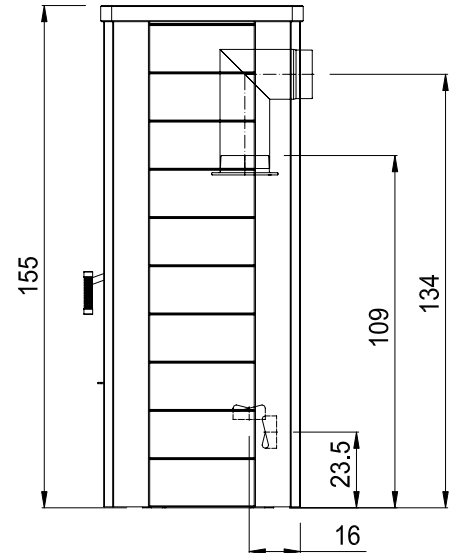

MAX BLANK
HIGH QUALITY

ODIN SP

Holz oder Pellet
stromlos

A+

Technische Daten für den Speicherofen

Abmessungen (cm)	Breite	Höhe	Tiefe
Kaminofen	64	155	63
Feuerraum	34	31	35
Feuerscheibe	34	49	
Feuertür	45	60	
Rauchrohranschluss Ø 15 nach → oder ↑			
Höhe bis Mitte Rohrstützen hinten			134
Höhe bis Rohrstützen oben			109
Außenluftanschluss Ø 10 nach → oder ↓			
Höhe bis Mitte Anschluss waagrecht			23,5
Tiefe bis Mitte Anschluss senkrecht			16
Gesamtgewicht	Schamotte	Speicherblock	
543 kg	60 kg	150 kg	
Daten für	Pelletbox	Scheitholz	
Nennwärmeleistung	8,7 kW	7,5 kW	
Leistungsabgabe	8,7 - 6,7 kW	7,8 - 4,3 kW	
Wirkungsgrad	83%	83%	
Raumheizvermögen*	70 - 350 m³	70 - 350 m³	
Brennstoffmenge	7,5 kg	2,2 kg / h	
Feuerdauer	bis zu 5 h	bis zu 5 h	
Wärmeabgabe	bis zu 18 h	bis zu 18 h	
Abgasmassenstrom	9,71 g/s	6,8 g/s	
Abgastemp. a. Stutz.	280 °C	280 °C	
min/max Förderdruck	12 / 15 Pa	12 / 15 Pa	
CO (13%/O2) [mg/m³]	1073	806	
CO (13%/O2) [%]	0,086	0,065	
Staub (13%/O2) [mg/m³]	22	32	
NOx (13%/O2) [mg/m³]	73	116	
CxHy (13%/O2) [mg/m³]	64	27	
Wandabst. hinten	15 cm	15 cm	
Wandabst. seitlich	15 cm	15 cm	
Abstand n. vorne	100 cm	100 cm	

Ermittlung der Emissionswerte mit Rohrstück 75 cm

Abweichung der Emissionswerte bei anderen Rauchrohlängen möglich

Jegliches Zubehör wie u. a. Rauchrohre und Vorlegeplatten sind nicht im Lieferumfang inbegriffen, können aber separat erworben werden.