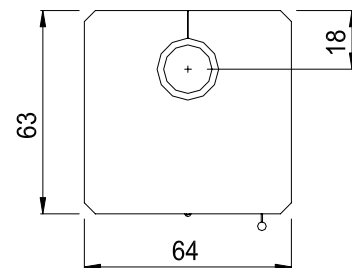

MAX BLANK
HIGH QUALITY

ODIN SP

Holz oder Pellet
stromlos

A+

Technische Daten für den Speicherofen

Abmessungen (cm)	Breite	Höhe	Tiefe
Kaminofen	64	155	63
Feuerraum	34	31	35
Feuerscheibe	34	49	
Feuertür	45	60	
Rauchrohranschluss Ø 15 nach → oder ↑			
Höhe bis Mitte Rohrstützen hinten			134
Höhe bis Rohrstützen oben			109
Außenluftanschluss Ø 10 nach → oder ↓			
Höhe bis Mitte Anschluss waagrecht			23,5
Tiefe bis Mitte Anschluss senkrecht			16
Gesamtgewicht	Schamotte	Speicherblock	
543 kg	60 kg	150 kg	
Daten für	Pelletbox	Scheitholz	
Nennwärmeleistung	8,7 kW	7,5 kW	
Leistungsabgabe	8,7 - 6,7 kW	7,8 - 4,3 kW	
Wirkungsgrad	83%	83%	
Raumheizvermögen*	70 - 350 m³	70 - 350 m³	
Brennstoffmenge	7,5 kg	2,2 kg / h	
Feuerdauer	bis zu 5 h	bis zu 5 h	
Wärmeabgabe	bis zu 18 h	bis zu 18 h	
Abgasmassenstrom	9,71 g/s	6,8 g/s	
Abgastemp. a. Stutz.	280 °C	280 °C	
min/max Förderdruck	12 / 15 Pa	12 / 15 Pa	
CO (13%/O2) [mg/m³]	1073	806	
CO (13%/O2) [%]	0,086	0,065	
Staub (13%/O2) [mg/m³]	22	32	
NOx (13%/O2) [mg/m³]	73	116	
CxHy (13%/O2) [mg/m³]	64	27	
Wandabst. hinten	15 cm	15 cm	
Wandabst. seitlich	15 cm	15 cm	
Abstand n. vorne	100 cm	100 cm	

Ermittlung der Emissionswerte mit Rohrstück 75 cm

Abweichung der Emissionswerte bei anderen Rauchrohlängen möglich

Jegliches Zubehör wie u. a. Rauchrohre und Vorlegeplatten sind nicht im Lieferumfang inbegriffen, können aber separat erworben werden.